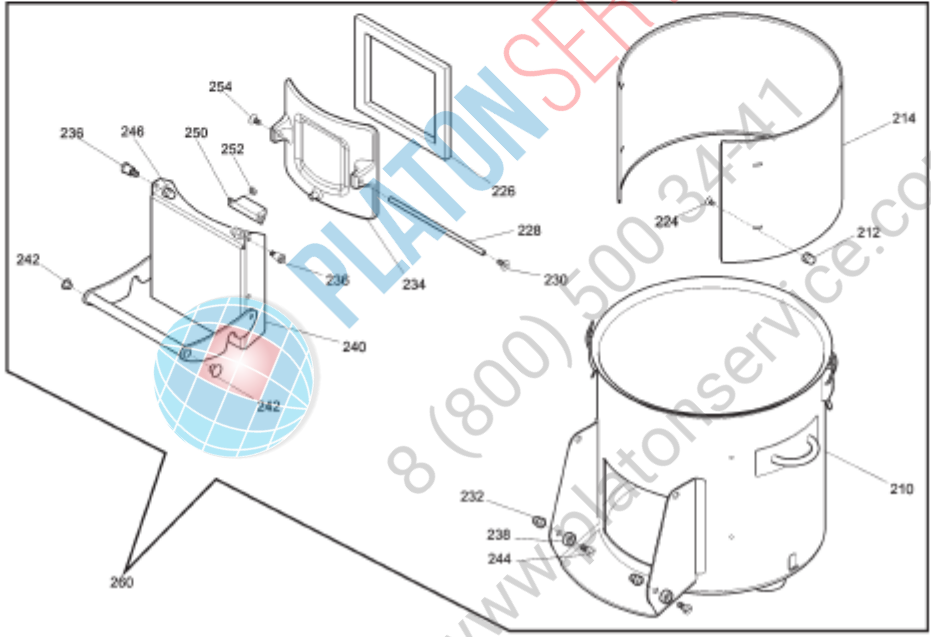

PPJ 20 SC CE

	REF	ART	COD
	02	COPERCHIO ACCIAIO SALDATO PPJ20SC	IV2090620E
	03	MAGNETE IP67	IV5820520IP
	04	SCREW-TYPE MAGNET M10 FOR TC MAGNUM	IV5820510
	06	ASTA SUPP. MICRO PPJ SC 20	IV75ASM18
	08	DADO ALTO M16 X ASTA MICRO PPJ	IV75DM16A
	10	CARCASSA ACCIAIO PPJ20SC	IV2486608
	12	ANTI-VIBRANT FEET, POTATO PEELER	IV4600600
	16	WASHER 08 x 24 INOX	IV77R08X24
	18	NUT M 08	IV77D08
	20	CONTAINER LOCKING _ PPJ	IV7700020
	22	NUT M 05	IV77D05
	26	SCREW M5 PPJ	IV77VE05X10
	30	TIMER 1-PHASE _ PPJ 10/20 CE/NON CE	★ IV5966010
	36	KNOB FOR TIMER PPJ	IV5966011
	40	START-OUT BUTTON _ PPJ	IV5940601
	44B	CIRCUIT BOARD 220-380 3-PHASE	★ 19411008
	44A	ELEKTRONISCHE PLATINE 220Volts	★ 19411007
	46	ELEKTRON. SCHALTER FUER AUFSCH.	★ 19702004
	47	GUMMI FUER EIN/AUS SCHALTER	19563034
	48	COPERTURA INF. PPJ20SC	IV2486620
	50	FLANGED FOOT for potatopeeler	IV4630600
	52	PIEDINI NON FLANGIATI PLP	IV4630605
	54	PRESSACAVO PG 11	IV5890302
	56	CAVO ALIMENTAZIONE MN PG	IV5503006

PLATON SERVICE
8 (800) 500 34 47
www.platonservice.com

PPJ 20 SC CE

	REF	ART	COD	€
	200	RIALZO PIATTELLO BRILLANT. PPJ 20 	IV1086625	
	201	PEELING DISC POTATO PEELER PPJ20	IV98406220	
	202	PEELING DISC FOR PPJ 20 	IV2426600	
	203	VITE SVASATA 6 X 16 PLP	IV77TSEI6X16	
	204	PIATTELLO BRILLANTATO PPJ 20	IV1086100	
	205	VITE SVASATA 6 X 12 PLP	IV77TSEI6X12	
	210	CONTAINER _ PPJ 20	IV2226610	
	214	SIDE ABRASIVE SURFACE _ PPJ20	IV2426695	
	216	S/Steel LID PPJ 20	IV2096600	
	226	DOOR GASKET PPJ20 	IV4130610	
	228	PIN - LOCK DOOR PPJ	IV2080635	
	234	INSIDE DOOR FRAME FOR PPJ	IV1020640	
	236	DOOR SCREW FOR PPJ	IV2080645	
	238	NEEDLE-ROLLER - DOOR PPJ	IV2080655	
	240	DOOR ASSEMBLY FOR POTATO PEELER	IV9800680	
	242	HANDLE CAP FOR PPJ	IV4210600	
	244	SCREW - DOOR PPJ	IV2080650	
	246	BLIND NUT M 6	IV77DC06	
	250	MAGNETIC SWITCH	LF1050103	
	260	CONTAINER ASSEMBLY PPJ20	IV9800676	