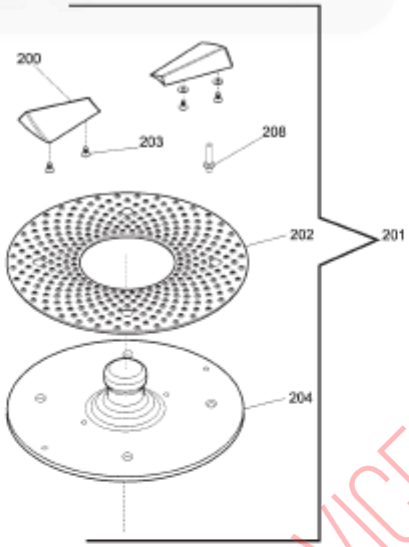

PLATON SERVICE
8 (800) 500 34 47
www.platonservice.com

PPJ 20 SC CE

	REF	ART	COD	€
	200	RIALZO PIATTELLO BRILLANT. PPJ 20	IV1086625	
	201	PEELING DISC POTATO PEELER PPJ20	IV98406220	
	202	PEELING DISC FOR PPJ 20	IV2426600	
	203	VITE SVASATA 6 X 16 PLP	IV77TSEI6X16	
	204	PIATTELLO BRILLANTATO PPJ 20	IV1086100	
	205	VITE SVASATA 6 X 12 PLP	IV77TSEI6X12	
	210	CONTAINER _ PPJ 20	IV2226610	
	214	SIDE ABRASIVE SURFACE _ PPJ20	IV2426695	
	216	S/Steel LID PPJ 20	IV2096600	
	226	DOOR GASKET PPJ20	IV4130610	
	228	PIN - LOCK DOOR PPJ	IV2080635	
	234	INSIDE DOOR FRAME FOR PPJ	IV1020640	
	236	DOOR SCREW FOR PPJ	IV2080645	
	238	NEEDLE-ROLLER - DOOR PPJ	IV2080655	
	240	DOOR ASSEMBLY FOR POTATO PEELER	IV9800680	
	242	HANDLE CAP FOR PPJ	IV4210600	
	244	SCREW - DOOR PPJ	IV2080650	
	246	BLIND NUT M 6	IV77DC06	
	250	MAGNETIC SWITCH	LF1050103	
	260	CONTAINER ASSEMBLY PPJ20	IV9800676	

8 (800) 500-3441
www.platonservice.com